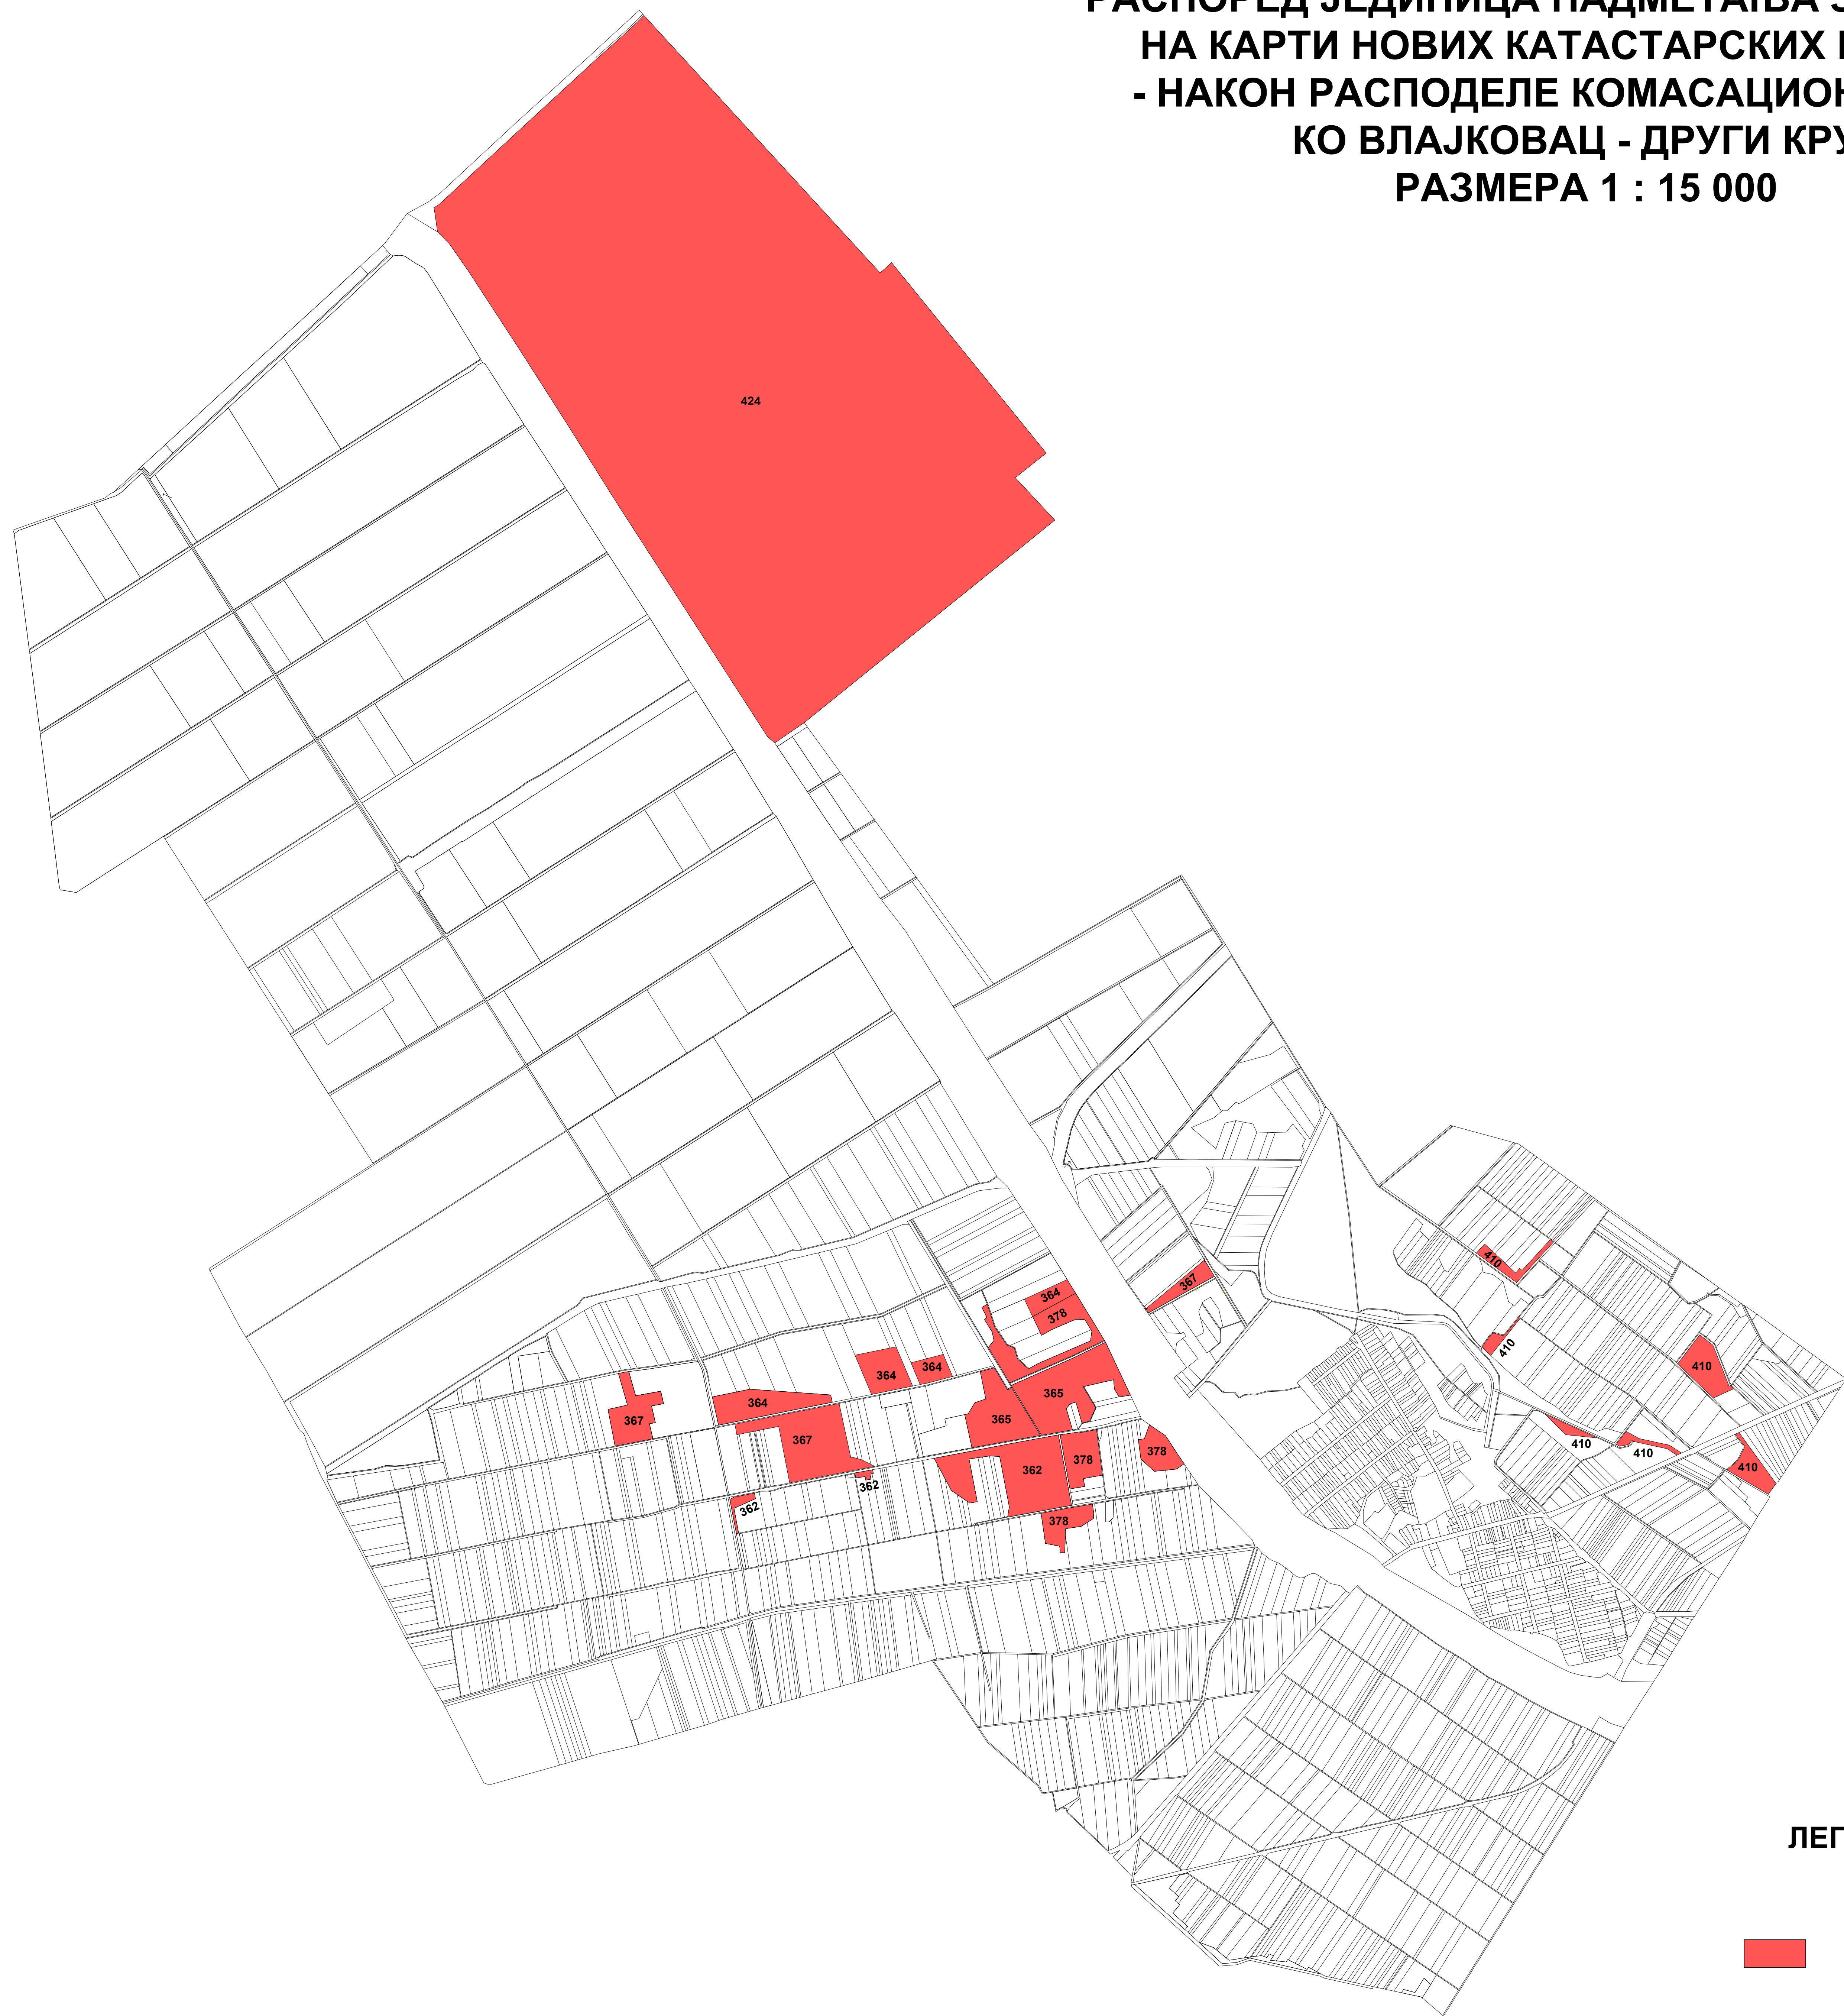

**РАСПОРЕД ЈЕДИНИЦА НАДМЕТАЊА ЗА 2021 ГОД.
НА КАРТИ НОВИХ КАТАСТАРСКИХ ПАРЦЕЛА
- НАКОН РАСПОДЕЛЕ КОМАСАЦИОНЕ МАСЕ -
КО ВЛАЈКОВАЦ - ДРУГИ КРУГ
РАЗМЕРА 1 : 15 000**

ЛЕГЕНДА

 ЈЕДИНИЦЕ НАДМЕТАЊА - ДРУГИ КРУГ